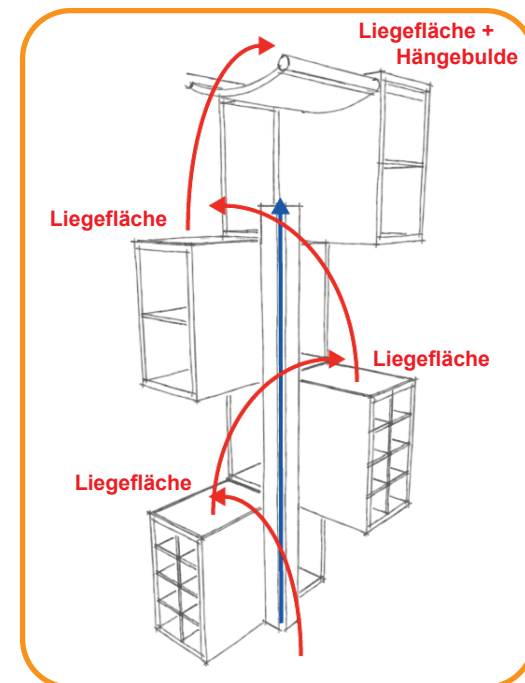

CatModul 4

CatModul Daphnestr.16
81925 München
www.catmodul.de
info@catmodul.de

CatModul 4

Ein individuelles Möbelstück und Kratzbaum in einem.
Mit 4 Liegeflächen aus weichen Teppichfliesen, einer großen Hängemulde, zwei 8-teiligen Flaschenaufbewahrungen, und viel Platz für vielerlei Dinge, ohne die Kratz- und Ruhebedürfnisse Ihrer Katzen zu vernachlässigen.

Eckdaten:

- In 16 verschiedenen Oberflächen erhältlich
- In 8 verschiedenen Teppichfarben erhältlich
- Alle Teppichfliesen leicht zu wechseln
- Auch zweifarbig kombinier- und bestellbar
- Für Wand- und Eckmontage geeignet
- Hochwertige Dekorspanplatten
- Einfache Endmontage
- Als Wein- oder/und Büchermöbelstück einsetzbar
- Vollholz - Sisalstamm (Höhe 150cm)