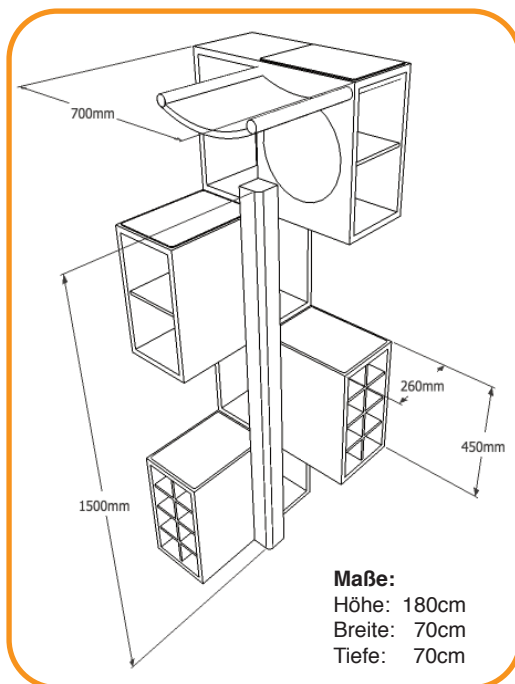

CatModul 4

CatModul Daphnestr.16
81925 München
www.catmodul.de
info@catmodul.de

CatModul 4

Ein individuelles Möbelstück und Kratzbaum in einem.
Mit 4 Liegeflächen aus weichen Teppichfliesen, einer großen Hängemulde, zwei 8-teiligen Flaschenaufbewahrungen, und viel Platz für vielerlei Dinge, ohne die Kratz- und Ruhebedürfnisse Ihrer Katzen zu vernachlässigen.

Eckdaten:

- In 16 verschiedenen Oberflächen erhältlich
- In 8 verschiedenen Teppichfarben erhältlich
- Alle Teppichfliesen leicht zu wechseln
- Auch zweifarbig kombinier- und bestellbar
- Für Wand- und Eckmontage geeignet
- Hochwertige Dekorspanplatten
- Einfache Endmontage
- Als Wein- oder/und Büchermöbelstück einsetzbar
- Vollholz - Sisalstamm (Höhe 150cm)