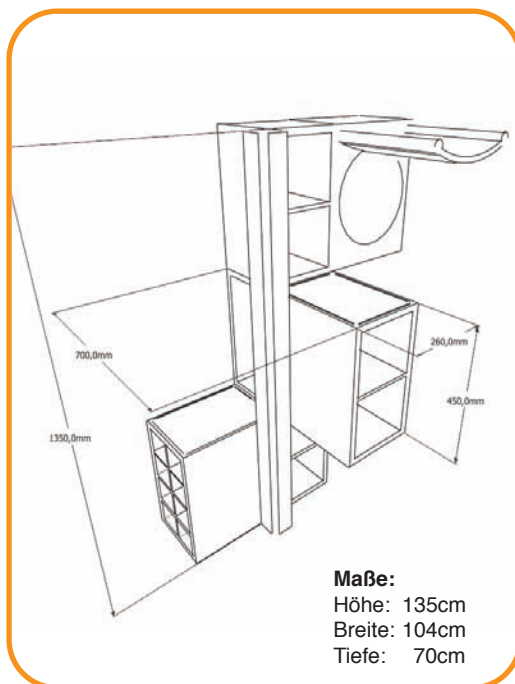

CatModul 3

CatModul Daphnestr.16
81925 München
www.catmodul.de
info@catmodul.de

CatModul 3

Ein individuelles Möbelstück und Kratzbaum in einem. Mit 3 Liegeflächen aus weichen Teppichfliesen, einer großen Hängemulde, einer 8-teiligen Flaschenaufbewahrung und viel Platz für vielerlei Dinge, ohne die Kratz- und Liegebedürfnisse Ihrer Katzen zu vernachlässigen.

Eckdaten:

- In 16 verschiedenen Oberflächen erhältlich
- In 8 verschiedenen Teppichfarben erhältlich
- Alle Teppichfliesen leicht zu wechseln
- Auch zweifarbig kombinierbar
- Wandbefestigung benötigt
- Hochwertige Dekorspanplatten
- Einfache Endmontage
- Als Wein- oder/und Büchermöbelstück einsetzbar
- Vollholz - Sisalstamm (Höhe 135cm)