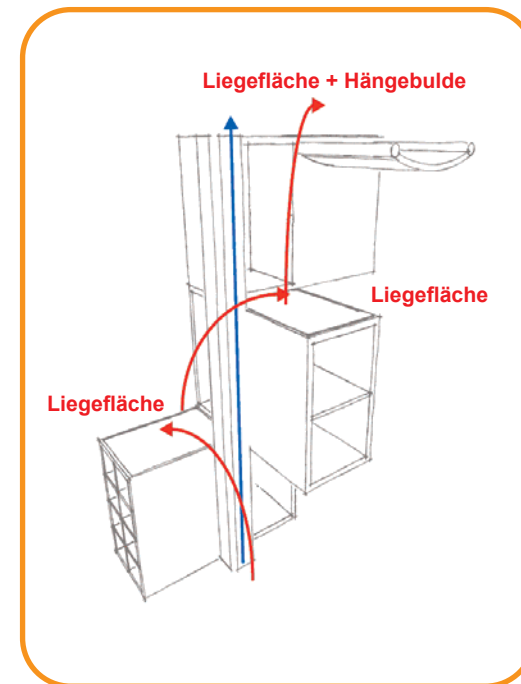

CatModul 3

CatModul Daphnestr.16
81925 München
www.catmodul.de
info@catmodul.de

CatModul 3

Ein individuelles Möbelstück und Kratzbaum in einem. Mit 3 Liegeflächen aus weichen Teppichfliesen, einer großen Hängemulde, einer 8-teiligen Flaschenaufbewahrung und viel Platz für vielerlei Dinge, ohne die Kratz- und Liegebedürfnisse Ihrer Katzen zu vernachlässigen.

Eckdaten:

- In 16 verschiedenen Oberflächen erhältlich
- In 8 verschiedenen Teppichfarben erhältlich
- Alle Teppichfliesen leicht zu wechseln
- Auch zweifarbig kombinierbar
- Wandbefestigung benötigt
- Hochwertige Dekorspanplatten
- Einfache Endmontage
- Als Wein- oder/und Büchermöbelstück einsetzbar
- Vollholz - Sisalstamm (Höhe 135cm)